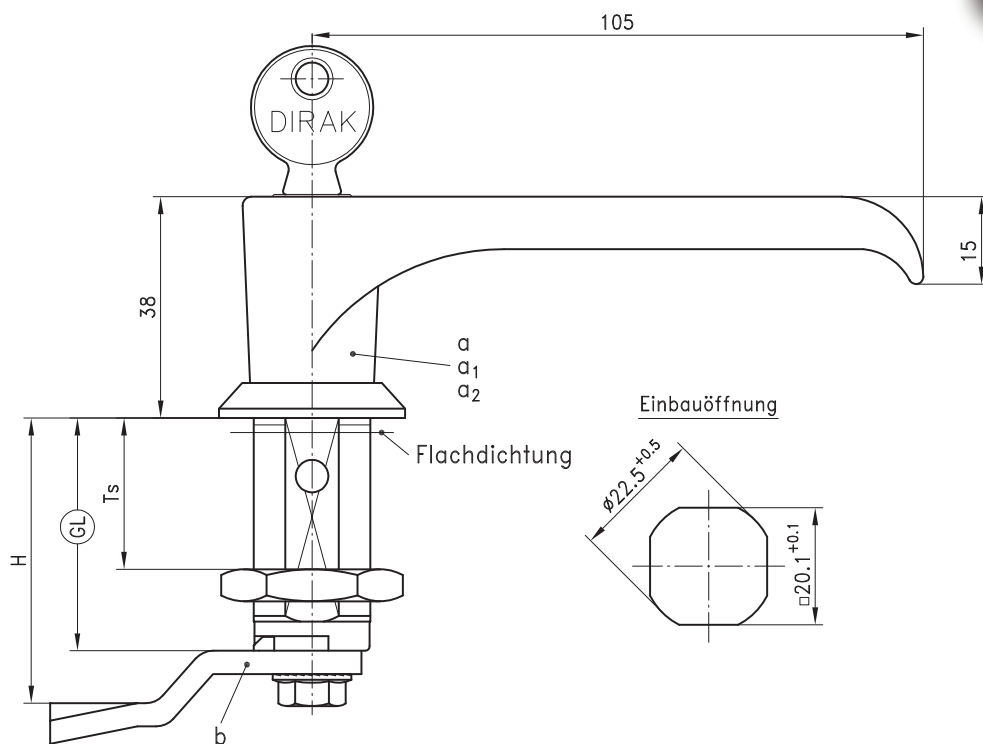

1-155.01 Drehriegel mit Klinkengriff Pr20.1 L30-60

für Einbauöffnung 20.1, Längen 30/40/50/60, mit oder ohne Zylinder

Drehriegel mit Klinkengriff mit verlängertem Gehäuse und einseitiger Erdungsmutter.

- Die maximal mögliche Türstärke beträgt 50mm.
- Alle Ausführungen der Klinkengriffe werden mit Gehäuse geliefert und sind Wasser- und staubdicht gemäß IP65 DIN EN 60529.
- Gehäuselänge 36mm auf Anfrage.
- Weitere Maße der Griffelemente siehe Produkt-System 1-150.

Werkstoff:

- a)
2. **Griffelemente:** siehe Tabelle
   - **Gehäuse:** GDZn
   - **Flachdichtung:** NBR/Perbunan, schwarz
- b)
4. **Zunge:** Stahl, verzinkt

Gehäuselänge GL	30	40	50	60	siehe Seite
Türstärke Ts	20	30	40	50	
a) Drehriegel mit Klinkengriff PA, schwarz mit GDZn Kern					
ohne Schloss	200-9404	200-9405	200-9406	200-9414	
gleichschließend DIRAK 1333*	200-9407	200-9408	200-9409	200-9415	
gleichschließend DS200*	500-9407	500-9408	500-9409	500-9415	
verschiedenschließend	200-9410	200-9411	200-9412	200-9416	
a1) Drehriegel mit Klinkengriff GDZn, verchromt					
ohne Schloss	200-9439	200-9440	200-9441	200-9442	
gleichschließend DIRAK 1333*	200-9443	200-9444	200-9445	200-9446	
gleichschließend DS200*	-	500-9444	-	-	
verschiedenschließend	200-9447	200-9448	200-9449	200-9450	
PAGODA gleichschließend	501-9443	501-9444	501-9445	501-9446	
PAGODA verschiedenschließend	501-9447	501-9448	501-9449	501-9450	
a2) Drehriegel mit Klinkengriff GDZn, schwarz					
ohne Schloss	200-9451	200-9452	200-9453	200-9454	
gleichschließend DIRAK 1333*	200-9455	200-9456	200-9457	200-9458	
gleichschließend DS200*	-	500-9456	500-9457	500-9458	
verschiedenschließend	200-9459	200-9460	200-9461	200-9462	
PAGODA gleichschließend	501-9455	501-9456	501-9457	501-9458	
PAGODA verschiedenschließend	501-9459	501-9460	501-9461	501-9462	
b) Zunge					02.78
Sonderzungen					02.82
Alle abschließbaren Griffelemente werden grundsätzlich mit 2 Schlüsseln geliefert.					
Bestellnummern für Griffe in der Ausführung PAGODA Schließanlage auf Anfrage.					
* mit Edelstahl-Staubschutz